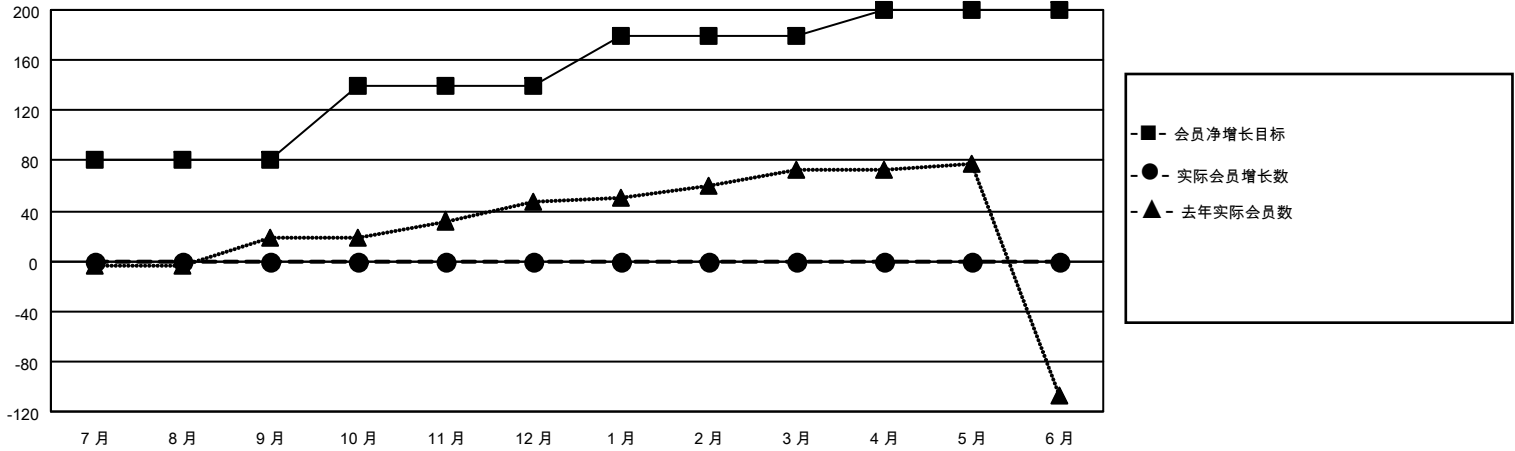

# MONTHLY MEMBERSHIP PROGRESS REPORT

地点 CHINA

District 383

Results as of: 7/31/2023

分会			
成果 2023-2024			
季	新分会目标	新会	会员流失的分会
7月/8月/9月	0	0	0
10月/11月/12月	0	0	0
1月/2月/3月	0	0	0
4月/5月/6月	0	0	0

位会员@每位须缴			
成果 2023-2024			
季	会员净增长目标	实际会员增长数	实际退会会员 (包括转会)
7月/8月/9月	80	5	0
10月/11月/12月	60	0	0
1月/2月/3月	40	0	0
4月/5月/6月	20	0	0

目标与实际新会累积

目标和实际会员累积

已取消的分会: 0	0 CLUBS OF 0 增添1位或以上的新会员	<u>性别分布</u>	
<u>放弃的会员</u>		男	0 (0.00%)
过世	0	女	0 (0.00%)
分会已取消	0	NON BINARY	0 (0.00%)
其他	0	PREFER NOT TO ANSWER	0 (0.00%)
总计	0	总计家庭单位会员数	0
	<a href="#">点击这里取得累计会员数据</a>	支付减半会费的家庭会员	0